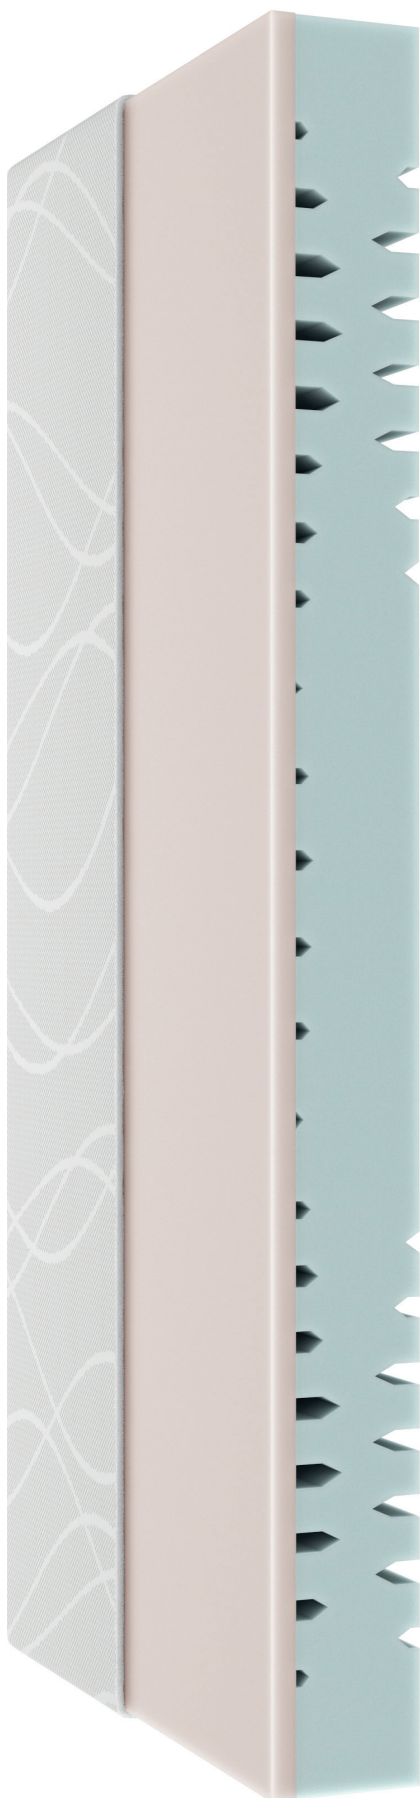

# myNap roll-pack

Komfortmatratze

## Kern:

- ➔ ca. 15cm hoher, symmetrischer 7-Zonen-Kern aus Komfortschaum, Raumgewicht: 33 (nach EN ISO 845)
- ➔ sehr gute Körperanpassung durch spezielle Schulterzone, ermöglicht Einsinken der Schulter
- ➔ leichte Druckentlastung bei gleichzeitig festerem Liegekomfort durch 3cm hohe Komfortschaumschicht, Raumgewicht: 40 (nach EN ISO 845)
- ➔ offene Materialstruktur für gute Atmungsaktivität

**Kernhöhe: ca. 18cm (nach EN1334)**

## Bezug:

- ➔ atmungsaktiver Oberstoff für bessere Luftzirkulation und angenehmes Schlafklima
- ➔ abnehmbar durch umlaufenden Reißverschluss
- ➔ Oberseite des Bezuges waschbar bei 40°C
- ➔ Unterstoff mit Anti-Rutsch-Beschichtung, um ein Verrutschen der Matratze zu verhindern und für einen guten Halt auf jeder Auflage zu sorgen