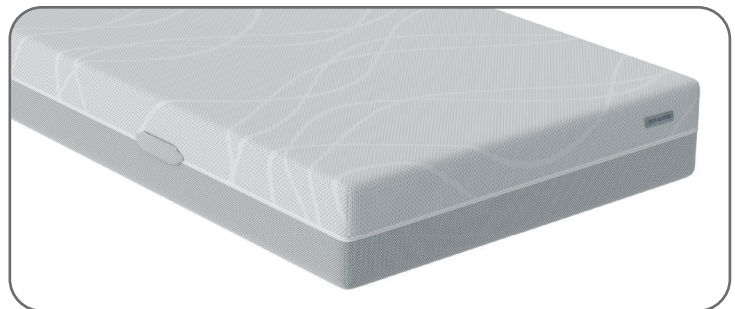

myNap roll-pack

Komfortmatratze

Kern:

- ➔ ca. 15cm hoher, symmetrischer 7-Zonen-Kern aus Komfortschaum, Raumgewicht: 33 (nach EN ISO 845)
- ➔ sehr gute Körperanpassung durch spezielle Schulterzone, ermöglicht Einsinken der Schulter
- ➔ leichte Druckentlastung bei gleichzeitig festerem Liegekomfort durch 3cm hohe Komfortschaumschicht, Raumgewicht: 40 (nach EN ISO 845)
- ➔ offene Materialstruktur für gute Atmungsaktivität

Kernhöhe: ca. 18cm (nach EN1334)

Bezug:

- ➔ atmungsaktiver Oberstoff für bessere Luftzirkulation und angenehmes Schlafklima
- ➔ abnehmbar durch umlaufenden Reißverschluss
- ➔ Oberseite des Bezuges waschbar bei 40°C
- ➔ Unterstoff mit Anti-Rutsch-Beschichtung, um ein Verrutschen der Matratze zu verhindern und für einen guten Halt auf jeder Auflage zu sorgen

Gesamtmatratzenhöhe: ca. 18,5cm (nach EN1334)

Gesamtgewicht der Matratze: ca. 11,6kg (bei 90x200cm)

Drell-Dessin:
Oberseite: J505
Unterseite: J506

Textilkennzeichnung:
Oberseite: 100% Polyester
Unterseite: 96% Polyester, 4% Polypropylen