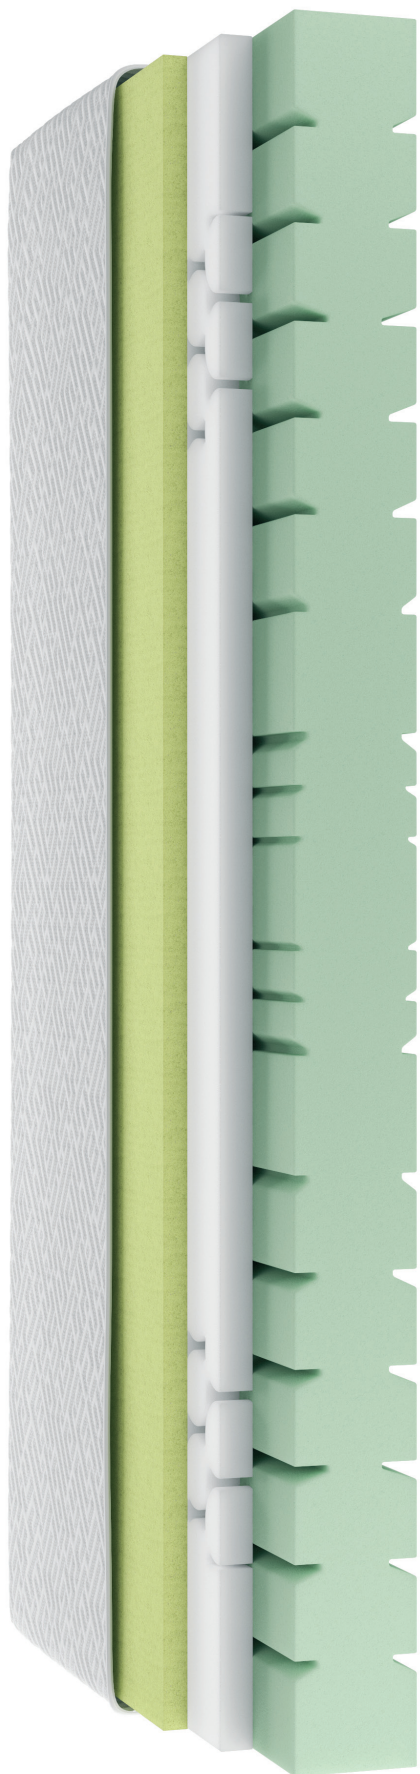

BULTEX Active 240 H3

BULTEX®

Kern:

- ➔ Körperanpassende Schaumtechnologie mit atmungsaktiver Zellstruktur
- ➔ Mit harmonischen 7 Komfortzonen
- ➔ Dreischichtiger Kernaufbau mit BULTEX® Kern für solide Körperstützung
- ➔ BULTEX® Schaumauflage mit anschmiegsamer Textur
- ➔ Komfort Plus-Zwischenschicht mit anschmiegsamer Textur

Kernhöhe: ca. 22 cm BULTEX® (nach EN1334)

(ca. 15 cm BULTEX® Basisschicht, ca. 4 cm Komfort Plus-Zwischenschicht, ca. 3 cm BULTEX® Schaumauflage)

Bezug:

- ➔ Oberseite mit weichem und atmungsaktivem Stoff in exzellenter Qualität
- ➔ Unterseite mit luftdurchlässigem blauem Dekorstoff
- ➔ Luftzirkulierend und feuchtigkeitstransportierend durch umlaufendes Mesh-Band
- ➔ 100% recyclingfähiger Polyester - bereit für zukünftiges Textilrecycling
- ➔ Hygienisch, feuchtigkeitsregulierend und pflegeleicht
- ➔ Abnehmbar durch umlaufenden Reißverschluss
- ➔ Waschbar bis 60°C

Gesamtmattathöhe: ca. 24 cm

Drell Design: J538 / J534

Textilkennzeichnung:
Oberseite: 100% Polyester
Unterseite: 100% Polyester

Erhältlich in der Festigkeit „Härtestufe fest H3“ und folgenden Maßen:

Standardgrößen (B x L)	Übergrößen (B x L)
80/90/100 x 190/200 cm	120/140/160/180/200 x 200/210/220 cm
Bei Übergrößen kann sich aus fertigungstechnischen Gründen das Design ändern.	