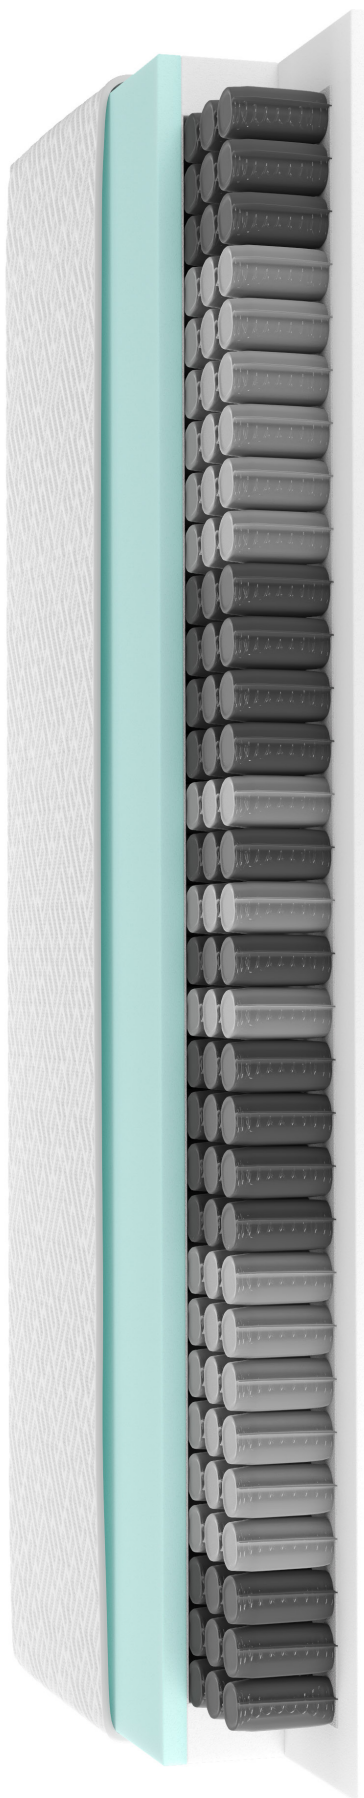

BULTEX Active 210 H5 TFK

BULTEX®

Kern:

Tonnetaschenfederkern:

- ➔ Punktelastisch für eine hervorragende Körperanpassung
- ➔ 7 Komfortzonen mit sehr starker Körperstützung
- ➔ Kernaufbau mit 4 cm hoher und sehr fester Komfort-Schaumauflage

Kernhöhe: ca. 19 cm BULTEX® (nach EN1334)

(ca. 12 cm Tonnetaschenfederkern, ca. 4 cm Komfort-Schaumauflage, ca. 3 cm Komfortschaum-Basis) (Schicht)

Bezug:

- ➔ Oberseite mit weichem und atmungsaktivem Stoff in exzellenter Qualität
- ➔ Unterseite mit luftdurchlässigem blauem Dekorstoff
- ➔ 100% recyclingfähiger Polyester - bereit für zukünftiges Textilrecycling
- ➔ Hygienisch, feuchtigkeitsregulierend und pflegeleicht
- ➔ Abnehmbar durch umlaufenden Reißverschluss
- ➔ Waschbar bis 60°C

Gesamtmattatzenhöhe: ca. 21 cm

Drell Design: J538 / J534

Textilkennzeichnung:
Oberseite: 100% Polyester
Unterseite: 100% Polyester

Erhältlich in der Festigkeit „Härtestufe ultra fest H5“ und folgenden Maßen:

Standardgrößen (B x L)	Übergrößen (B x L)
80/90/100 x 190/200 cm	120/140/160/180/200 x 200/210/220 cm
Bei Übergrößen kann sich aus fertigungstechnischen Gründen das Design ändern.	

Körpergewichtsempfehlung: ab ca. 120 kg