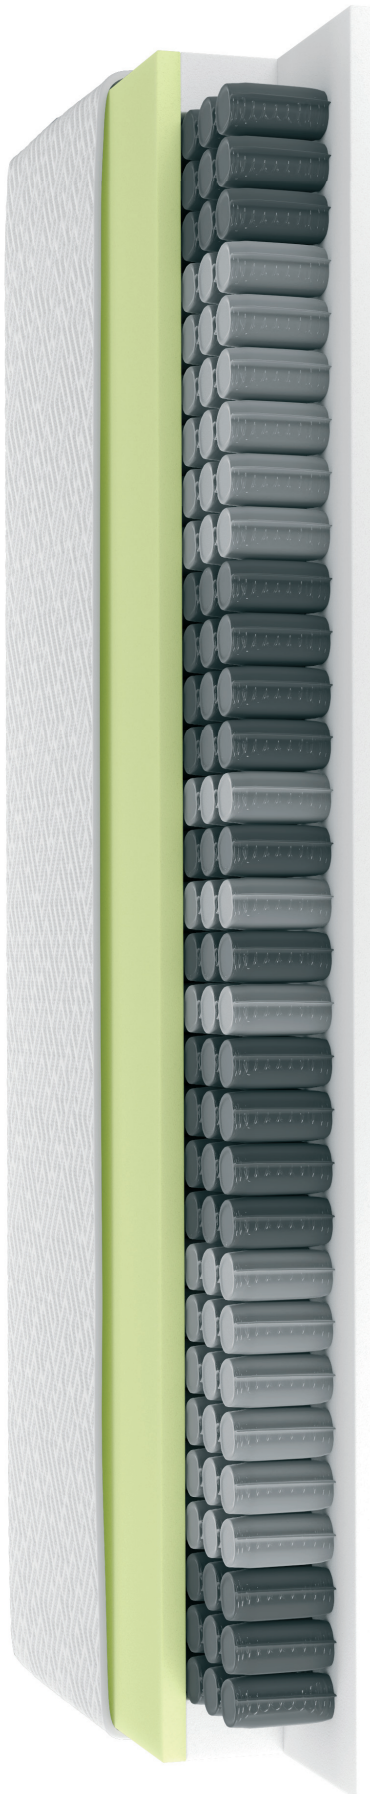

BULTEX Active 210 H4 TFK

BULTEX®

Kern:

Tonnentaschenfederkern:

- ➔ Punktelastisch für eine hervorragende Körperanpassung
- ➔ 7 Komfortzonen mit starker Körperstützung
- ➔ Kernaufbau mit 4 cm hoher fester Komfort-Schaumauflage

Kernhöhe: ca. 19 cm BULTEX® (nach EN1334)

(ca. 12 cm Tonnentaschenfederkern, ca. 4 cm Komfort-Schaumauflage, ca. 3 cm Komfortschaum-Basissschicht)

Bezug:

- ➔ Oberseite mit weichem und atmungsaktivem Stoff in exzellenter Qualität
- ➔ Unterseite mit luftdurchlässigem blauem Dekorstoff
- ➔ 100% recyclingfähiger Polyester - bereit für zukünftiges Textilrecycling
- ➔ Hygienisch, feuchtigkeitsregulierend und pflegeleicht
- ➔ Abnehmbar durch umlaufenden Reißverschluss
- ➔ Waschbar bis 60°C

Gesamtmattathöhe: ca. 21 cm

Drell Design: J538 / J534

Textilkennzeichnung:
Oberseite: 100% Polyester
Unterseite: 100% Polyester

Erhältlich in der Festigkeit „Härtestufe extra fest H4“ und folgenden Maßen:

Standardgrößen (B x L)	Übergrößen (B x L)
80/90/100 x 190/200 cm	120/140/160/180/200 x 200/210/220 cm
Bei Übergrößen kann sich aus fertigungstechnischen Gründen das Design ändern.	

Körpergewichtsempfehlung: ca. 100-120 kg