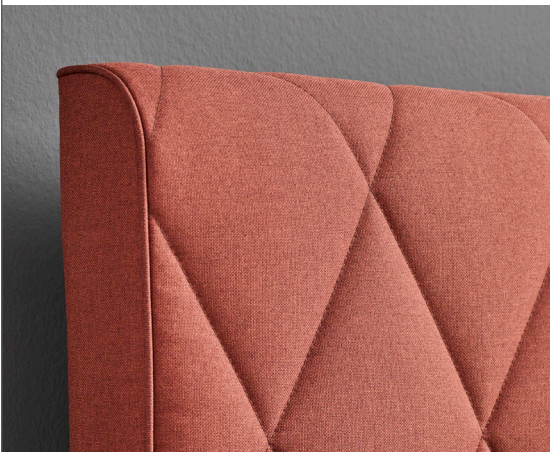

Boxspring Kopfteil Marylin

Boxspring

Das glamouröse, extravagante Kopfteil wird geprägt durch die Rautensteppung im XXL-Format.

Besonderheit:

- ➔ königliche Rautensteppung
- ➔ aufwendiger, gerundeter Kantenabschluss an Kopfteilseiten

Verfügbare Stoffe:

- ➔ verfügbar in der gesamten Stoffkollektion (54 Stoffe)
- ➔ einfarbiges Kopfteil

Technische Infos:

- ➔ Kopfteilhöhe Standard: 115/135cm
- ➔ Kopfteiltiefe: 13cm
- ➔ zusätzliche Kürzbarkeit, gegen Aufpreis: 95, 105 & 125cm
- ➔ Kopfteil bodenstehend
- ➔ kombinierbar mit allen Boxen, Matratzen, Topper & Fußvarianten

Hinweis: Bett mit Kopfteil nicht frei im Raum aufstellbar, Platzierung des Bettes an einer Wand

- ➔ Gesamtbreiten Bett bei verschiedenen Box-Kopfteil Konfigurationen:

Breite der Liegeflächen:	100 cm	120 cm	140 cm	160 cm	180 cm	200 cm
Gesamtbreite mit Cubic Box:	105 cm	125 cm	145 cm	165 cm	185 cm	205 cm
Gesamtbreite mit Plattform Box			175 cm	195 cm	215 cm	235 cm