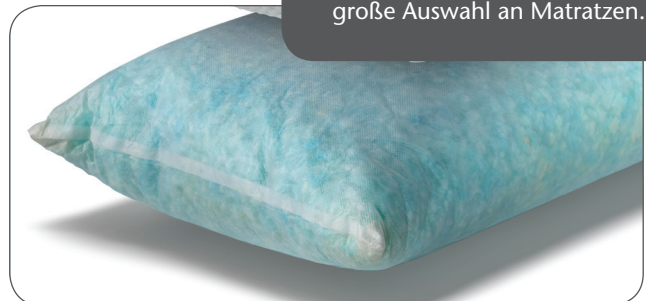

## Kern

GELTEX® inside-Technologie: Die 3-fach Formel für besseren Schlaf.

- ➔ Sleep Triangle:
  - ➔ Druckentlastung
  - ➔ Körperstützung
  - ➔ Atmungsaktiv
- ➔ Besonders softes GELTEX® inside-Material = Druckentlastung.
- ➔ GELTEX Flocken für ein extra softes Liegegefühl.
- ➔ Individuelle Anpassung an die Kopf - und Schulterpartie.

## Bezug

- ➔ Elastischer Jersey-Bezug.
- ➔ Waschbar bis 60°C.
- ➔ Abnehmbar durch einen Reißverschluss.
- ➔ Allergikerg geeignet.

**Größe: ca. 80 x 40 c Höhe: ca. 12 cm**

**EINE GUTE KOMBINATION**  
für einen erholsamen Schlaf:

GELTEX® inside bietet eine  
große Auswahl an Matratzen.

Die offene Zellstruktur im Mikrobereich ermöglicht eine optimierte Atmungsaktivität. Diese Klimaeigenschaften sorgen zusammen mit dem antibakteriellen Schutz für ein hygienisches Wohlbefinden.

Materialfusion aus elastischem Gel und luftdurchlässigem Schaum gewährleistet verbesserte Druckentlastung.

Der Werkstoff leistet durch seine verbesserte Elastizität eine ergonomische Körperunterstützung.