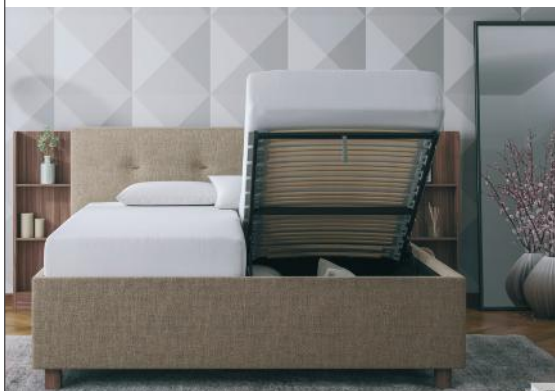

# Polsterbett Kopfteil Buddy Holly

Polsterbett

**Das außergewöhnliche Kopfteil, das Ordnung schafft und den Unterschied macht.**

## Besonderheit:

- ➔ Knöpfe am Kopfteil wählbar, passend zu den integrierten Seitenregalen, in Eiche oder Nussbaum
- ➔ abgerundete Kanten mit Paspelnähte

## Technische Infos:

- ➔ Kopfteilhöhe Standard: 112/132cm
- ➔ Kopfteiltiefe: 26cm
- ➔ zusätzliche Kürzbarkeit der Kopfteilhöhe: nicht möglich
- ➔ Kopfteil bodenstehend
- ➔ Seitenregale bei Höhe 112cm mit drei, bei Höhe 132cm mit vier Regalfächern
- ➔ Material der Seitenregale: Schichtholz und MDF mit Echtholz furnier Eiche oder Nussbaum
- ➔ kombinierbar mit Bettrahmen 40cm (m./o. Stauraum), allen Lattenrosten, Matratzen und Fußvarianten
- ➔ **Ausnahme: Fußvariante ,Schwebeoptik 3cm'**
- ➔ Hinweis: Bett mit Kopfteil nicht frei im Raum aufstellbar, Platzierung des Bettes an einer Wand
  
- ➔ Gesamtbreiten Bett mit Bettrahmen (ohne / mit Stauraumfunktion):

Breite der Liegeflächen:	100 cm	120 cm	140 cm	160 cm	180 cm	200 cm
Gesamtbreite mit Bettrahmen 40 cm (mit/ohne Stauraum)	194 cm	214 cm	234 cm	254 cm	274 cm	294 cm

**SCHLARAFFIA®**  
Guter Schlaf. Gutes Leben.