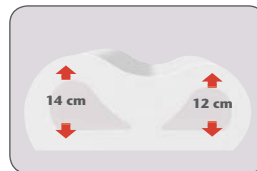

Kernmaße (B x T x H): ca. 68 x 32 x 14/12 cm

Bezug

Clima smartcel™ inside-Bezug.

- ➔ Thermoregulierende Eigenschaften durch eingebundenes Paraffin.
- ➔ **Erwärmung:** Verflüssigung des Paraffins und somit Wärmespeicherung.
- ➔ **Abkühlung:** Verfestigung des Paraffins und somit Wärmeabgabe.
- ➔ Vermeidung von schlafraubenden Temperaturschwankungen und Erhöhung des Ruhepotentials für mehr Kraft für den Tag.
- ➔ Waschbar bis 60° C und somit für Hausstauballergiker geeignet.
- ➔ Abnehmbar mittels Reißverschluss an der Längsseite.

Zweifache Höhen -und Härtenflexibilität für individuelles Liegen.

Belüftungssystem für optimale Klimaregulierung.

Drell-Dessin : 080U
Textilkennzeichnung : 55 % PES, 45 % CLY

Maße (B x T x H): ca. 69 x 33 x 15/13 cm (für das komplette Kissen)