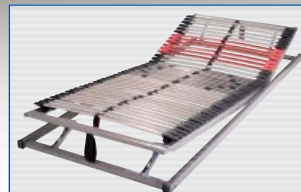

Kernhöhe: ca. 16 cm

Feinpolster:

Synthetische Klimafaser mit Jubiläums-Bezug versteppt.

- ★ Hygienisch, feuchtigkeitsregulierend und pflegeleicht.
- ★ Bis 60° C waschbar. Für Hausstauballergiker geeignet.

Bezug:

Care Cotton®-Bezug:

- ★ Unempfindlich gegen Schimmelpilzbefall
- Abnehmbar mittels umlaufenden Mittelreißverschluss.

Gesamtmatratzenhöhe: ca. 18 cm

Drell-Dessin : 080G

Textilkennzeichnung: 75 % CO, 25 % PES

Erhältlich in den Härtegraden H2 und H3.
Größen nur 90/100/120/140 x 190/200/220 cm.
Bei Übergrößen kann sich aus fertigungstechnischen Gründen das Steppbild ändern.

Classic 42 Plus KF

Classic 42 Plus KF:

- ★ Manuell über Handschlaufen verstellbares, extra langes Kopf- und Fußteil.

Mittelverstärkung:

- ★ Bedienungsfreundliche, stufenlose Härteregulierung im Mittelbereich mit Doppelleistentechnik. Lastenverteilender Mittelgurt.