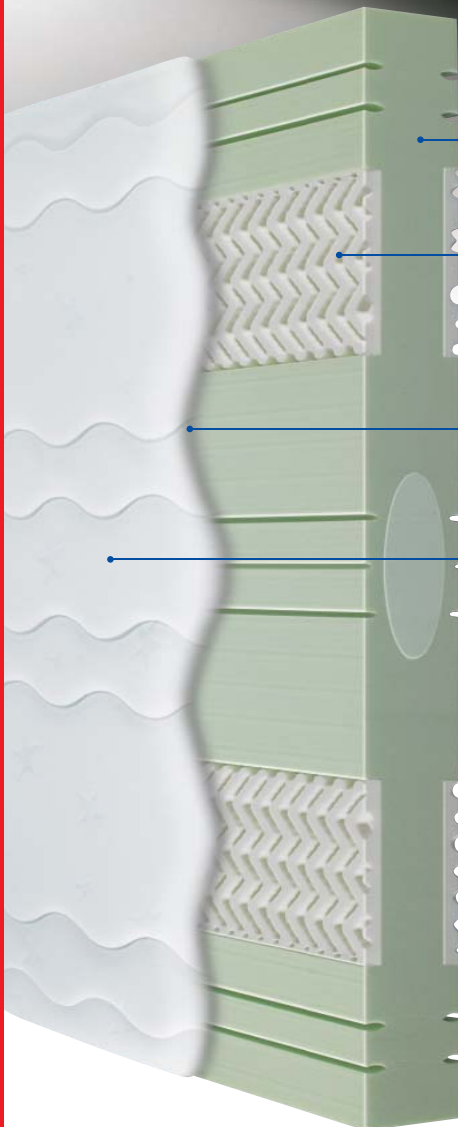

Jubiläums-Matratze NOVA-STAR 100

Unser Erfolg: Millionen schlafen auf SCHLARAFFIA

Kern:

Kombination aus 3 bewährten Technologien:

- ★ Hauptzonen (Oberfläche) aus Matratzen BÜLTEX®: atmungsaktiv und klimatisierend
 - ★ Schulterzonen (Oberfläche) aus SENSIPUR®: thermoaktiv und druckentlastend
 - ★ Hüftzone (Kernmitte) aus Comfortschaum: stützend
- 7-Zonen-Aufbau bietet optimalen Liegekomfort.

Kernhöhe: ca. 16 cm

Feinpolster:

Synthetische Klimafaser mit Bezug versteppt.

- ★ Hygienisch, feuchtigkeitsregulierend und pflegeleicht
- ★ Bis 60° C waschbar. Für Hausstauballergiker geeignet.

Bezug:

Care Cotton®-Bezug:

- ★ Unempfindlich gegen Schimmelpilzbefall

Abnehmbar mittels umlaufenden Mittelreißverschluss.

Gesamtmattatzenhöhe: ca. 18 cm

Drell-Dessin : 080G

Textilkennzeichnung : 75 % CO, 25 % PES

Erhältlich in den Härtegraden H2 und H3.

Größen nur 90/100/120/140 x 190/200/220 cm.

Bei Übergrößen kann sich aus fertigungstechnischen Gründen das Steppbild ändern.

SCHLARAFFIA